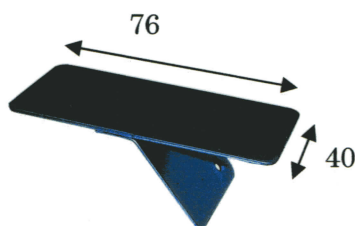

ウィンドウサイン取付けステー各種

コンフォート

クラウン

プリウス

前面側

車内側

クルー台

水平ステー

H型ステー

タクシー表示灯取付け時の各種ステーもいろいろと取り揃えておりますので、車種に関わらず取付けが可能です。

また、近年タクシー車両として需要の多いコンフォート、クラウンセダンの車種につきましては、専用の型を起し成型部品として製作しておりますので、取付け時ベストマッチします。

その他、各車種につきましてもセドリック、クルー、プリウスといろいろな専用台を取り揃えております。