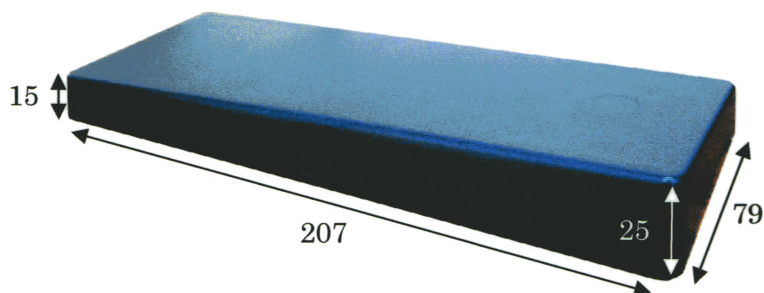

ウィンドウサイン取付けステー各種

コンフォート

クラウン

プリウス

前面側

車内側

クルー台

水平ステー

H型ステー

タクシー表示灯取付け時の各種ステーもいろいろと取り揃えておりますので、車種に関わらず取付けが可能です。

また、近年タクシー車両として需要の多いコンフォート、クラウンセダンの車種につきましては、専用の型を起し成型部品として製作しておりますので、取付け時ベストマッチします。

その他、各車種につきましてもセドリック、クルー、プリウスといろいろな専用台を取り揃えております。