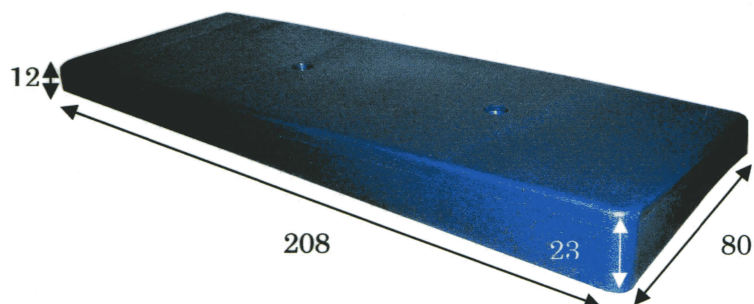

ウィンドウサイン取付けステー各種

コンフォート

クラウン

プリウス

前面側

車内側

クルー台

水平ステー

H型ステー

タクシー表示灯取付け時の各種ステーもいろいろと取り揃えておりますので、車種に関わらず取付けが可能です。

また、近年タクシー車両として需要の多いコンフォート、クラウンセダンの車種につきましては、専用の型を起し成型部品として製作しておりますので、取付け時ベストマッチします。

その他、各車種につきましてもセドリック、クルー、プリウスといろいろな専用台を取り揃えております。