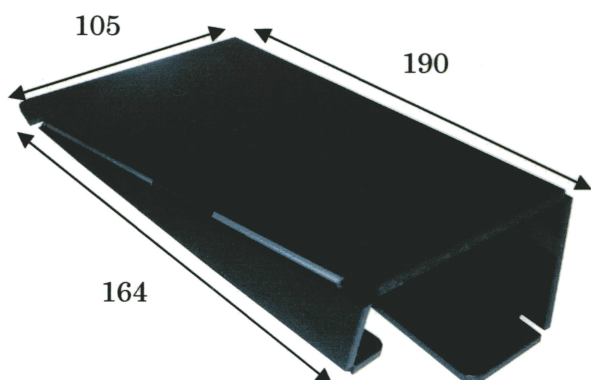

ウィンドウサイン取付けステー各種

コンフォート

クラウン

プリウス

前面側

車内側

クルー台

水平ステー

H型ステー

タクシー表示灯取付け時の各種ステーもいろいろと取り揃えておりますので、車種に関わらず取付けが可能です。

また、近年タクシー車両として需要の多いコンフォート、クラウンセダンの車種につきましては、専用の型を起し成型部品として製作しておりますので、取付け時ベストマッチします。

その他、各車種につきましてもセドリック、クルー、プリウスといろいろな専用台を取り揃えております。