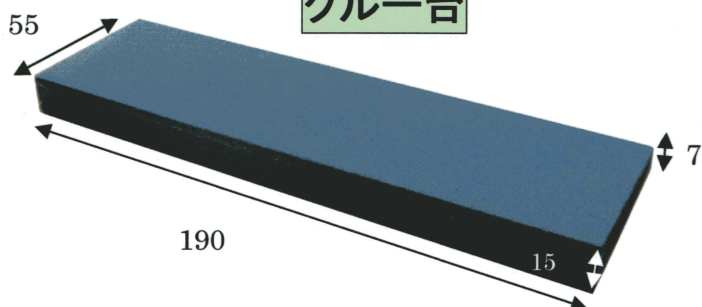

ウィンドウサイン取付けステー各種

コンフォート

クラウン

プリウス

前面側

車内側

クルー台

水平ステー

H型ステー

タクシー表示灯取付け時の各種ステーもいろいろと取り揃えておりますので、車種に関わらず取付けが可能です。

また、近年タクシー車両として需要の多いコンフォート、クラウンセダンの車種につきましては、専用の型を起し成型部品として製作しておりますので、取付け時ベストマッチします。

その他、各車種につきましてもセドリック、クルー、プリウスといろいろな専用台を取り揃えております。