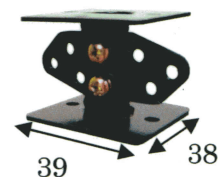

ウィンドウサイン取付けステー各種

コンフォート

クラウン

プリウス

前面側

車内側

クルー台

水平ステー

H型ステー

タクシー表示灯取付け時の各種ステーもいろいろと取り揃えておりますので、車種に関わらず取付けが可能です。

また、近年タクシー車両として需要の多いコンフォート、クラウンセダンの車種につきましては、専用の型を起し成型部品として製作しておりますので、取付け時ベストマッチします。

その他、各車種につきましてもセドリック、クルー、プリウスといろいろな専用台を取り揃えております。