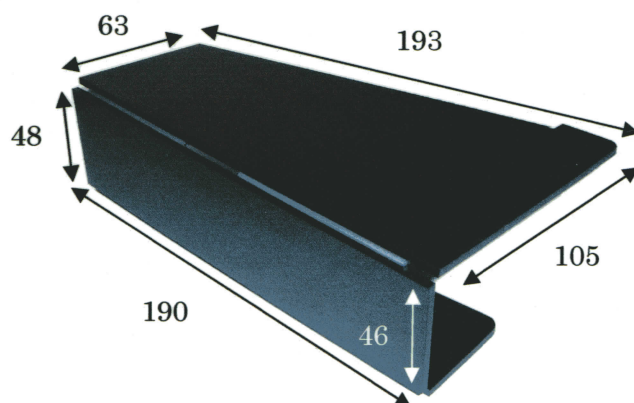

ウィンドウサイン取付けステー各種

コンフォート

クラウン

プリウス

前面側

車内側

クルー台

水平ステー

H型ステー

タクシー表示灯取付け時の各種ステーもいろいろと取り揃えておりますので、車種に関わらず取付けが可能です。

また、近年タクシー車両として需要の多いコンフォート、クラウンセダンの車種につきましては、専用の型を起し成型部品として製作しておりますので、取付け時ベストマッチします。

その他、各車種につきましてもセドリック、クルー、プリウスといろいろな専用台を取り揃えております。