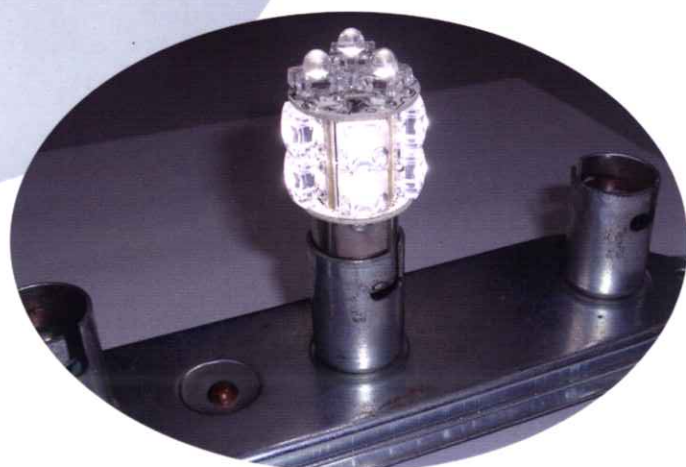

LED 屋上灯球

明るくきれいな白色球

点灯時

- 電球と同じ形状ですので交換が簡単！
- 電球に比べ消費電力が少なく長持ち！
- LED13ヶ点灯

品名	型式	備考
BA15S 12V LED 白色	S1156-12D13W-A0	SBO 社製 防湿コーティング済み

※外観・仕様等は予告なく変更することがありますのでご了承願います。

取扱店

株式会社ニッコー