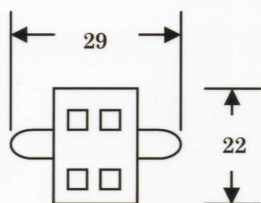

小型 LED 球

(405・605製品 専用)

簡単に交換出来ます！

LEDは省エネ！長寿命！

前面側 「空車」点灯

(装着写真)

- ご好評のKS-405・605向けの LED 球です
- LED球へ交換することにより、電球による照明切れの心配も御座いません
- 弊社製品に適合するサイズにて製造しております
- 電球と比べ、発熱量も減少しますので前面プレートも長持ちします
- お客様に表示が見やすいよう、電球色に近い白色を採用しております

■仕様

形状寸法	金型部	T6×29
	基板部	12×22
輝度寿命	車載用として約 20,000 h	