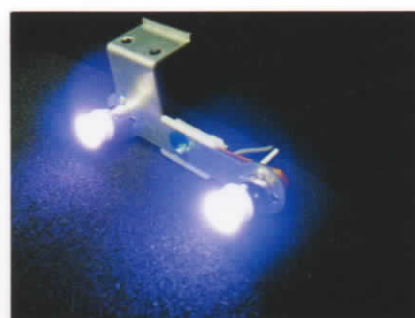

# フィルム式LED照明球

適合機種

KS-508・VR-708・VR-709シリーズ

従来品電球

LED照明球

**当社製品ランプ台にそのまま使用できます！**

- LED球を採用することにより消費電力を削減
- 発熱が少ないためランプ台への負荷を減少
- 当社製品専用開発したLED白色球

電球点灯時

LED点灯時

品名	型式	備考
T10 BA9S 12V LED白色	1210-4Smd	白色LED4ヶ実装