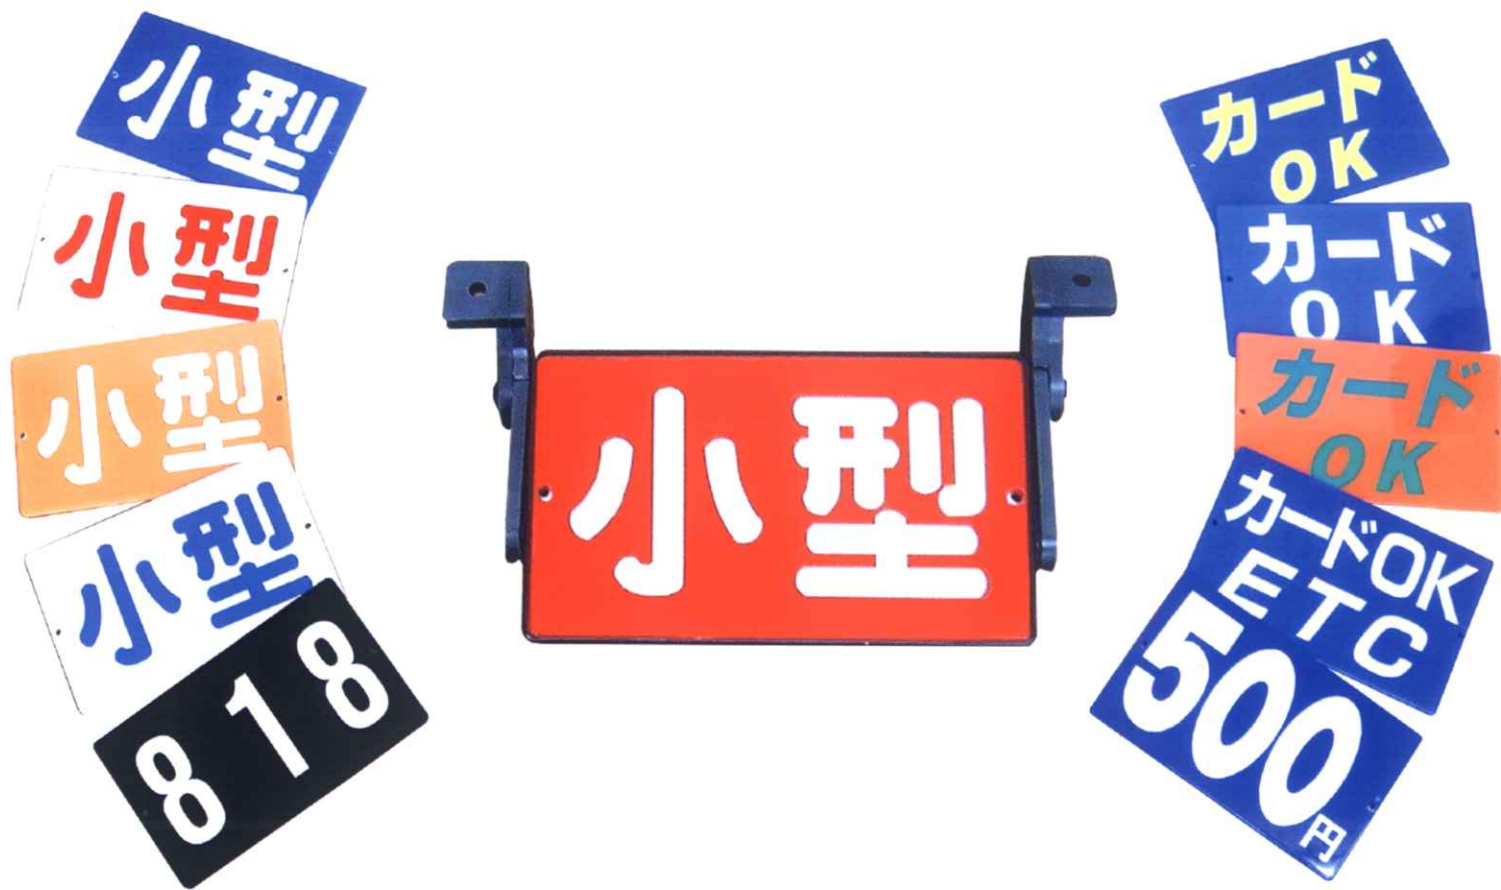

# KS-203

- 車内取付け時、ダッシュ置き型、吊り下げ型、またリアーにも設置可能
- 無線車番号灯、またお客様ご要望の文字表示等、あらゆるニーズに対応
- 弊社タクシー表示灯との兼用により、さらなる宣伝効果も含め集客率UP間違いなし
- 表示例 空車、小型、カードOK、禁煙車、会社名 等々

ご希望により製作いたします

■仕様

136W×90H×44D

使用電球 T8×29 3W

NIKKO