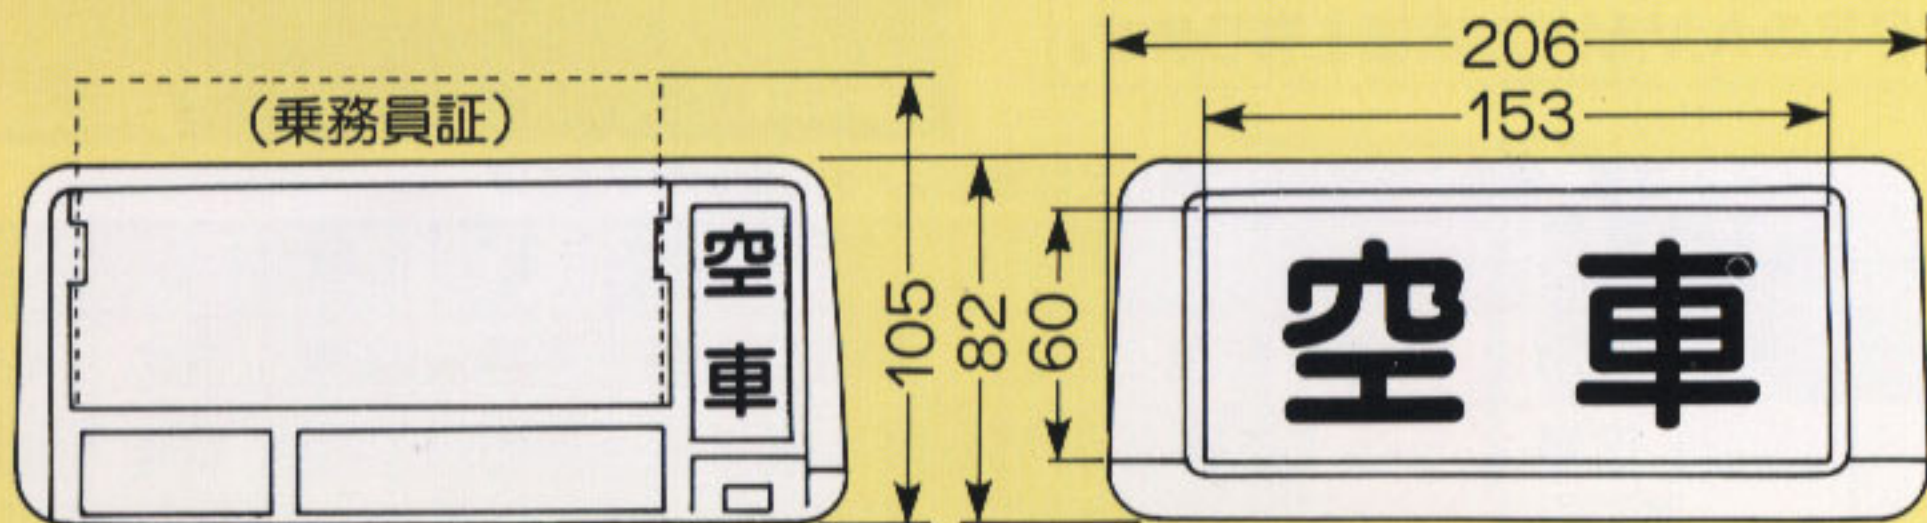

スーパーサイン VR-708. VR-709

運輸省・通産省・運輸局・陸運支局・御検分・承認済

唯一・表示通達に依る規格サイズ

各種表示板掲出ホルダー

ウインドガラス及ダッシュボードを清掃する場合、ウインドサインが取りはずせる台座プレート。上下の角度も変えられる。

登録者証・乗務員証の振動音を取り除く為のホールドスプリング

表面と同一表示の大型タリフ・ウインドウ

取替時に便利な
インナーカプラ
(ストッパー付)

管理に封印ホール (本体上下)

内部照明に依り、
登録番号・事業者名が浮き出る

3点切変スイッチ (ON-ON-ON)
各メータータリフから設定表示と、
同じ切替が出来る。

ロングライフ機構
ハイスピード機構
静粛ドライブ機構

無接点化を採用
最短距離を瞬時に選択表示
サイレントモーターにタイミングプーリー方法を採用