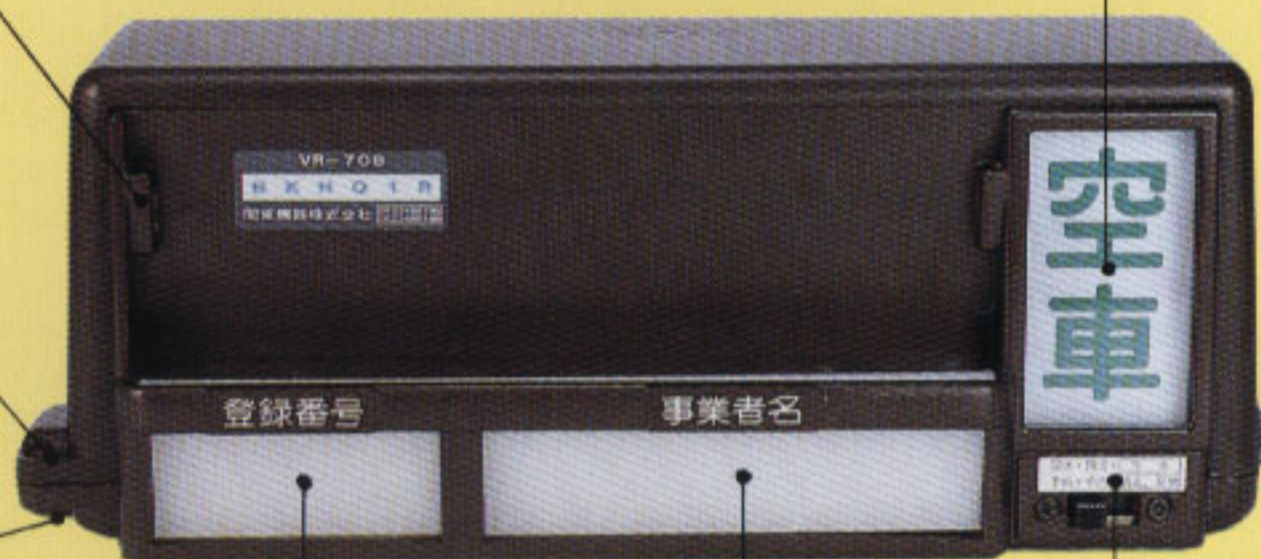

スーパーサイン VR-708. VR-709

運輸省・通産省・運輸局・陸運支局・御検分・承認済

唯一・表示通達に依る規格サイズ

各種表示板掲出ホルダー

ウインドガラス及ダッシュボードを清掃する場合、ウインドサインが取りはずせる台座プレート。上下の角度も変えられる。

登録者証・乗務員証の振動音を取り除く為のホールドスプリング

表面と同一表示の大型タリフ・ウインドウ

取替時に便利な
インナーカプラ
(ストッパー付)

管理に封印ホール (本体上下)

内部照明に依り、
登録番号・事業者名が浮き出る

3点切変スイッチ (ON-ON-ON)
各メータータリフから設定表示と、
同じ切替が出来る。

ロングライフ機構
ハイスピード機構
静粛ドライブ機構

無接点化を採用
最短距離を瞬時に選択表示
サイレントモーターにタイミングプーリー方法を採用