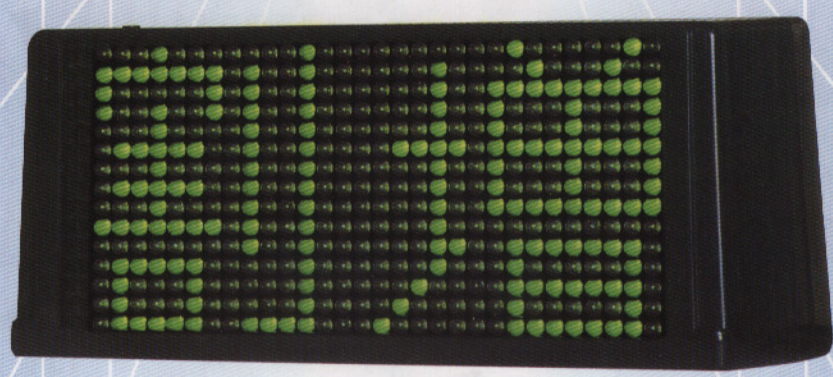

エヌスリー

大型LED表示灯

N-III

画期的な明るさと見やすさを実現／驚異のエヌスリー

輝度調整装置内蔵タイプ
I-T型ウインドサイン

ニッコー