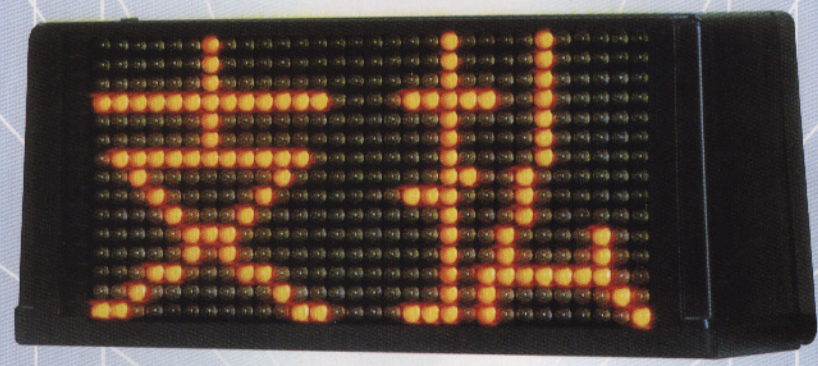

エヌスリー

大型LED表示灯

N-III

画期的な明るさと見やすさを実現／驚異のエヌスリー

輝度調整装置内蔵タイプ
I-T型ウインドサイン

ニッコー