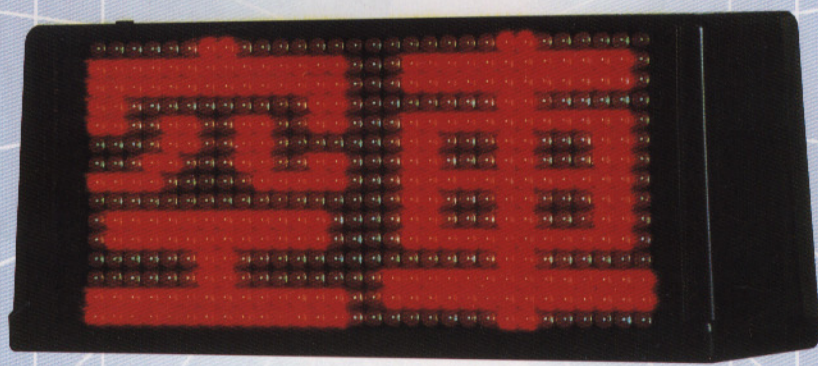

エヌスリー

大型LED表示灯

N-III

画期的な明るさと見やすさを実現／驚異のエヌスリー

輝度調整装置内蔵タイプ
I-T型ウインドサイン

ニッコー